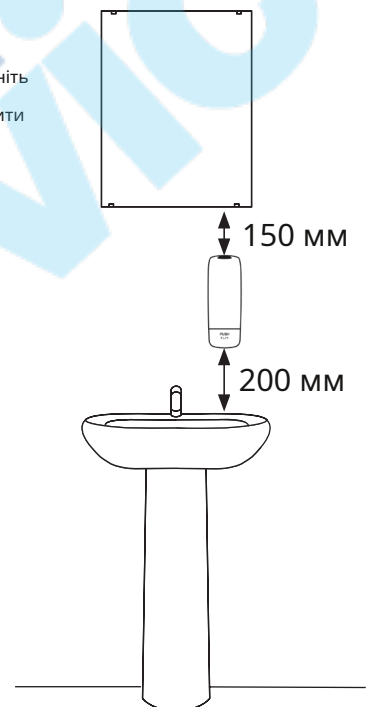

# 90229, 92209

Дозатор для мила KATRIN 1 000 МЛ

**Відкрити ключем**  
 (Позиція – потрібен ключ і поверніть праворуч)

**Легке відкриття**  
 (Позиція – один раз поверніть ключем ліворуч, потім ключ не потрібен, щоб відкрити диспенсер)

**А.Потягніть нижню частину кришки назовні**      **Б.Натисніть і потягніть кришку, щоб відкрити**

**REMOVE  
KEY**

150mm