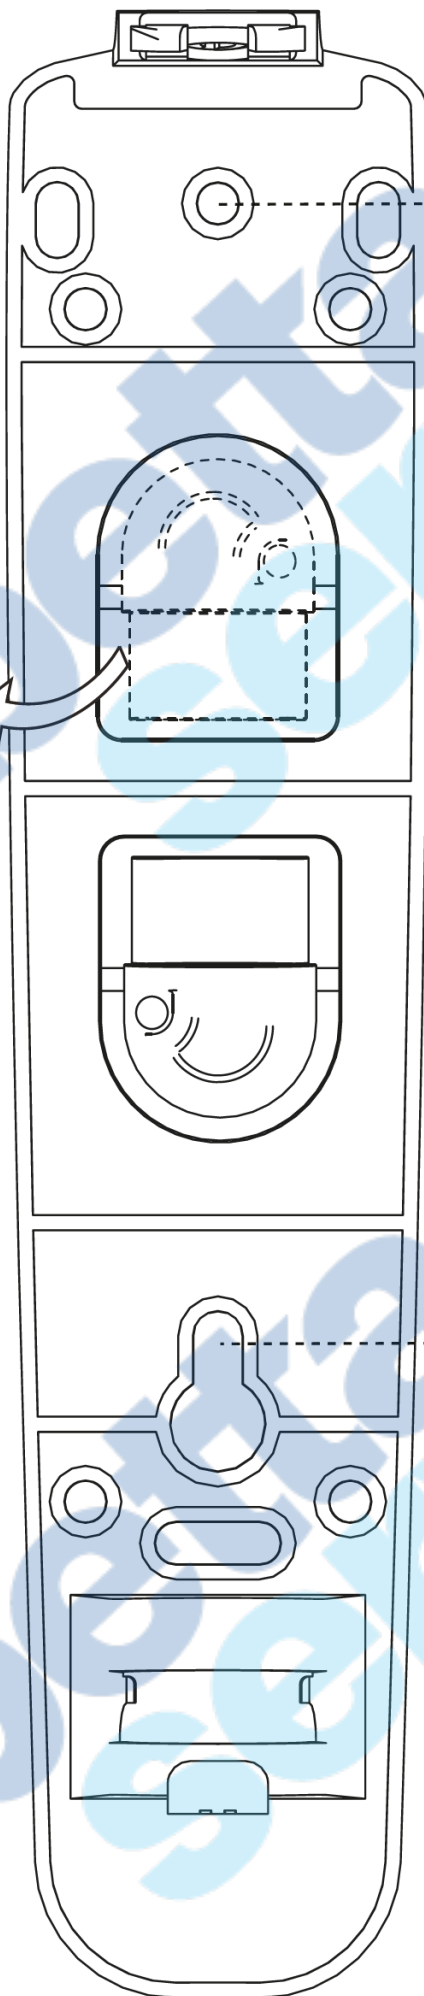

# 90229, 92209

Дозатор для мила KATRIN 1 000 МЛ

**Відкрити ключем**  
 (Позиція – потрібен ключ і поверніть праворуч)

**Легке відкриття**  
 (Позиція – один раз поверніть ключем ліворуч, потім ключ не потрібен, щоб відкрити диспенсер)

**А.Потягніть нижню частину кришки назовні**      **Б.Натисніть і потягніть кришку, щоб відкрити**

**REMOVE  
KEY**

150mm