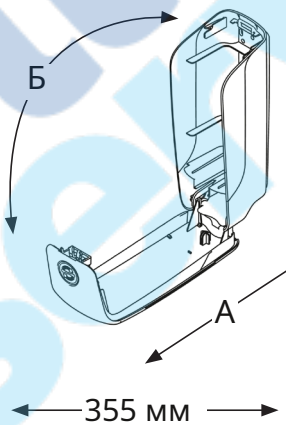

# 90229, 92209

Дозатор для мила KATRIN 1 000 МЛ

**Відкрити ключем**  
 (Позиція – потрібен ключ і поверніть праворуч)

**Легке відкриття**  
 (Позиція – один раз поверніть ключем ліворуч, потім ключ не потрібен, щоб відкрити диспенсер)

**А.Потягніть нижню частину кришки назовні**      **Б.Натисніть і потягніть кришку, щоб відкрити**

**REMOVE  
KEY**

150mm